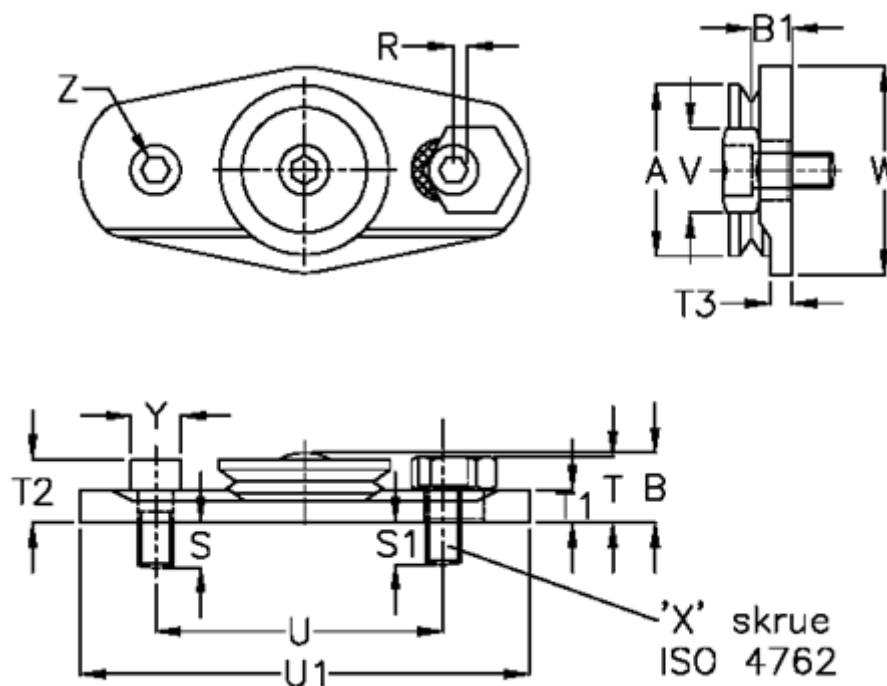

Varenummer: 0571514580
 Beskrivelse: Hepco GV3 leje GBHJ 580 ENS
 Slimline til blindhuls montering

Mål

a = 58.0	T2 = 18.5	Y = 13.0
B = 22.8	T3 = 8.6	Z = 20
B1 = 14.3	U = 89.5	
R = 3.0	U1 = 133.0	
S = 14.5	V = 25	
S1 = 16.4	vægt kg/1000 = 0.280	
T = 21.9	W = 62.0	
T1 = 10.5	X = M8	